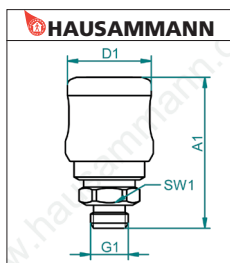

## Accouplement à air comprimé de sécurité DUO-RAST

Accouplement idéal pour prises d'air comprimé avec attestation SUVAPRO.

1:1

Article	G1	A1	D1	SW1	VP1	VE	VP2
40.572	G 1/4	48 mm	30 mm	SW24	20.90	10	18.10

## Accouplement à air comprimé de sécurité AX-100

Filetage mâle, idéal pour monter aux murs.

Accouplement du terroir fribourgeois...

1:1

Article	G1	A1	D1	A4	VP1	VE	VP2
37.926/AX	G 1/4	58 mm	30 mm	SW24	23.10	10	18.40
37.927/AX	G 3/8	58 mm	30 mm	SW24	23.10	10	18.40
37.928/AX	G 1/2	61 mm	30 mm	SW24	24.70	10	19.60